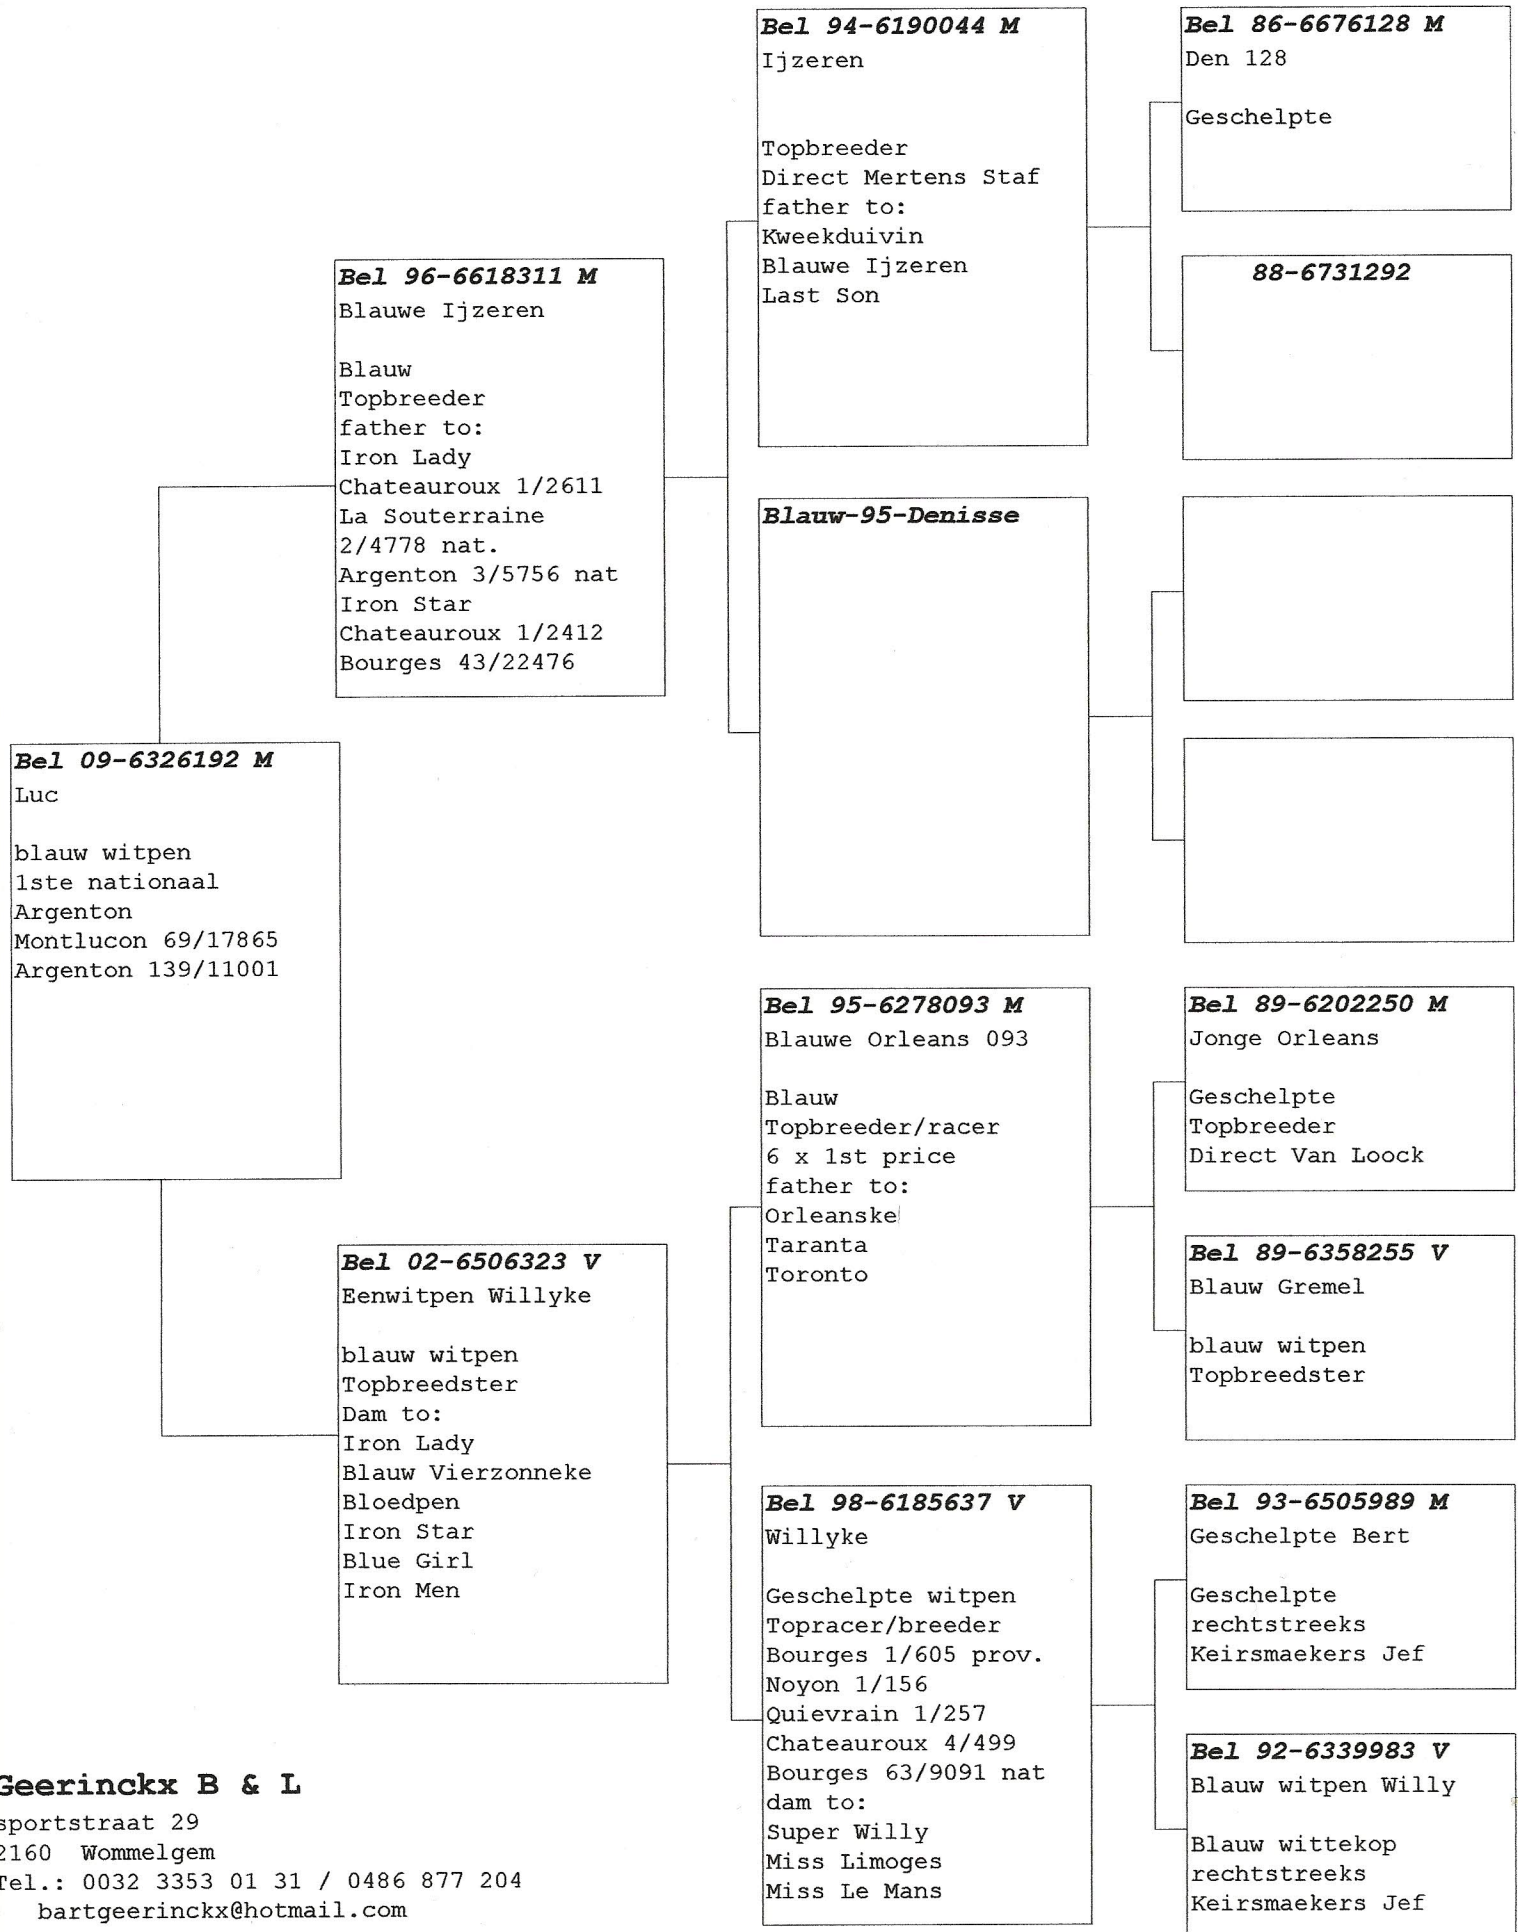

"Luc" Bel 09-6326192 M

Geerinckx B & L
sportstraat 29
2160 Wommelgem
Tel.: 0032 3353 01 31 / 0486 877 204
bartgeerinckx@hotmail.com